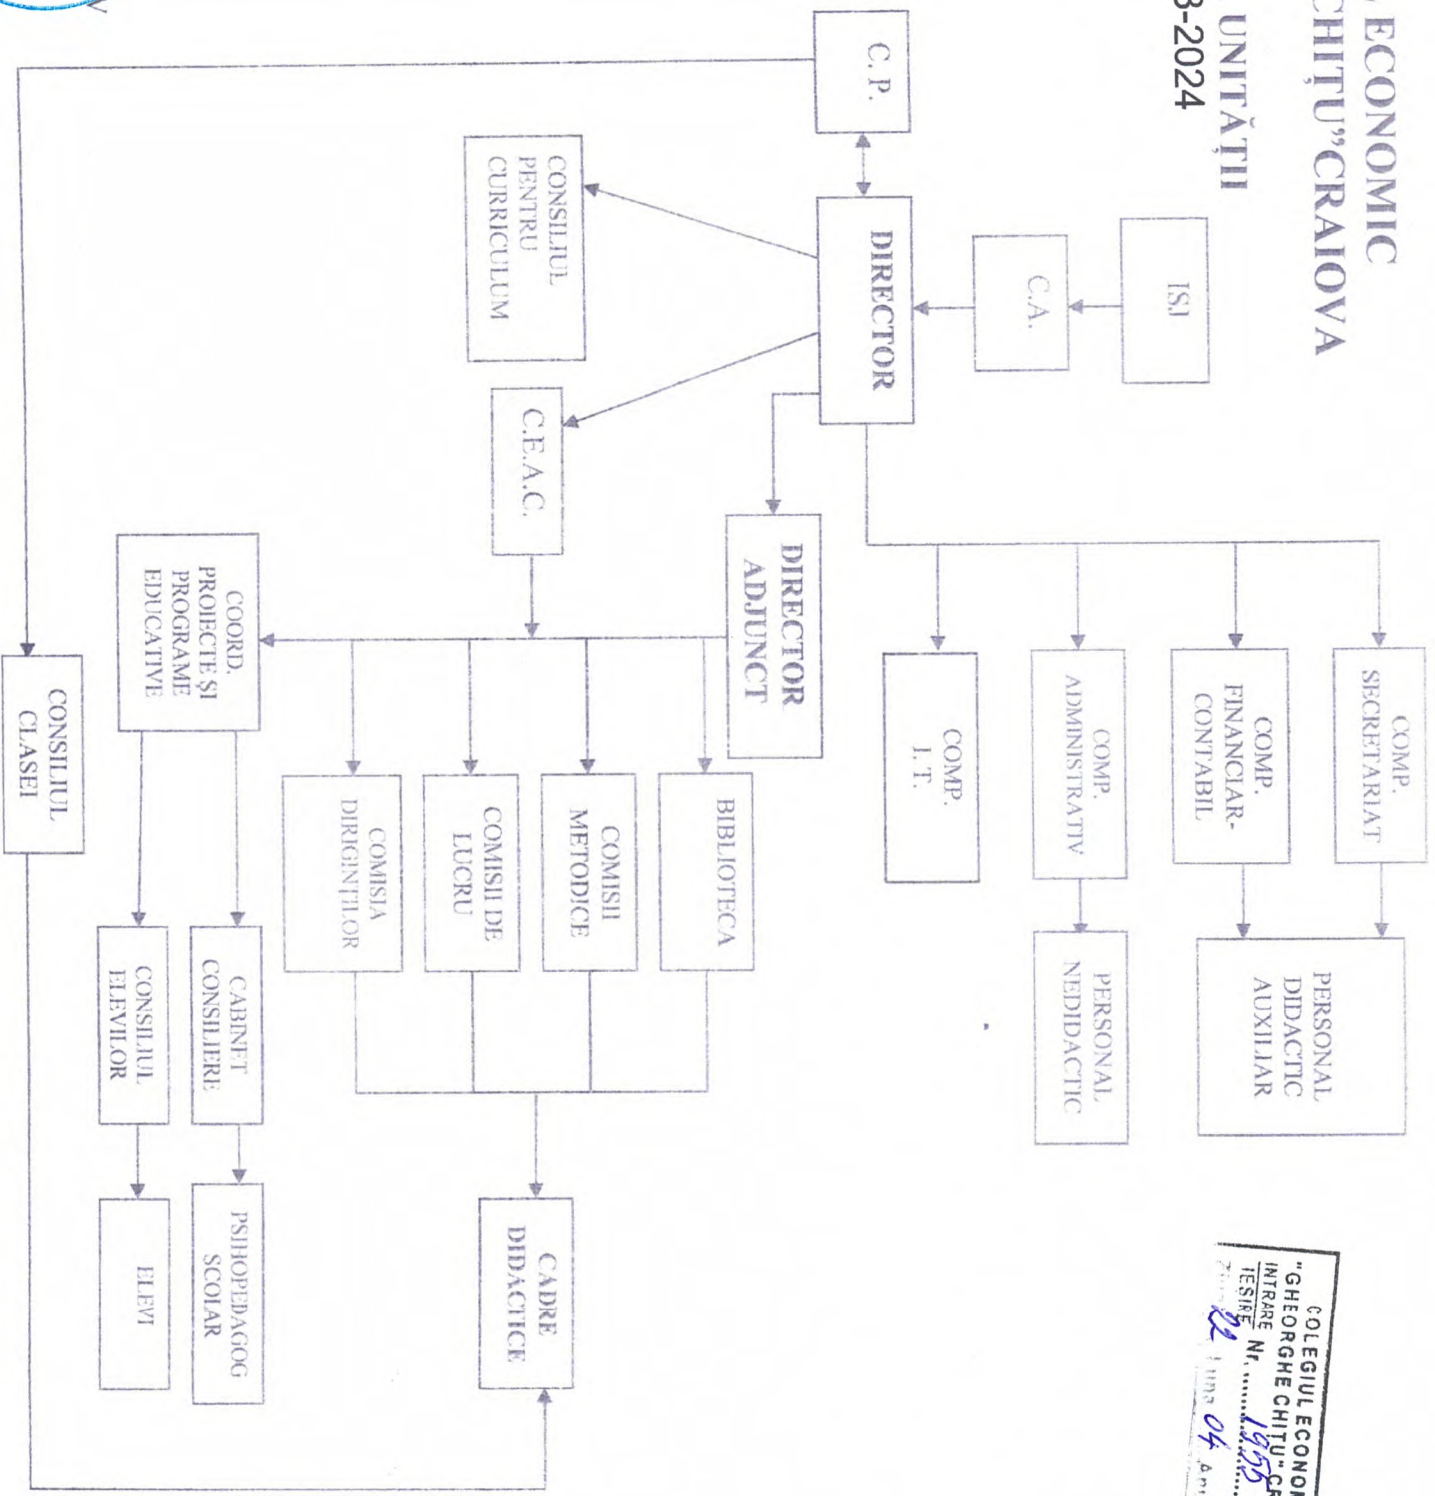

COLEGIUL ECONOMIC "GHEORGHE CHIȚU" CRAIOVA

ORGANIGRAMA UNITĂȚII
AN ȘCOLAR 2023-2024

COLEGIUL ECONOMIC
"GHEORGHE CHIȚU" CRAIOVA
INTRARE NR. 1955
Zona 04
1003 04 April 2024

DIRECȚIA ȘCOLARĂ
CRAIOVA
Prof. _____